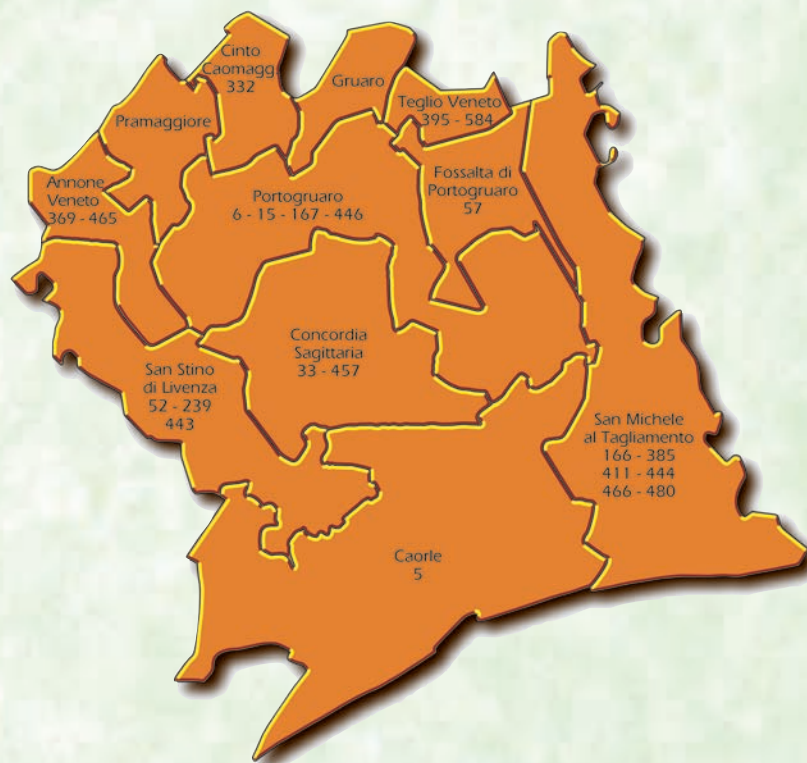

ACAT
PORTOGRUARESE

ASSOCIAZIONE
DEI CLUB ALCOLOGICI
TERRITORIALI

Sei hai un familiare,
un parente,
un amico, un conoscente
che soffre e fa soffrire
per il suo "BERE",
se vuoi che la tua famiglia
riacquisti salute e serenità
l'**ACAT**
può tenderti una mano.

IL CLUB TI AIUTA A RICOMINCIARE INSIEME UNA NUOVA VITA...

PUOI TROVARE I NOSTRI CLUB A:

- Annone Veneto
- Bibione
- Caorle
- Cesarolo
- Concordia Sagittaria
- Fossalta di Portogruaro
- Loncon di Annone Veneto
- Portogruaro
- Pozzi di S. Giorgio al Tagliamento
- S. Giorgio al Tagliamento
- S. Michele al Tagliamento
- S. Stino di Livenza
- Settimo di Cinto Caomaggiore
- Teglio Veneto